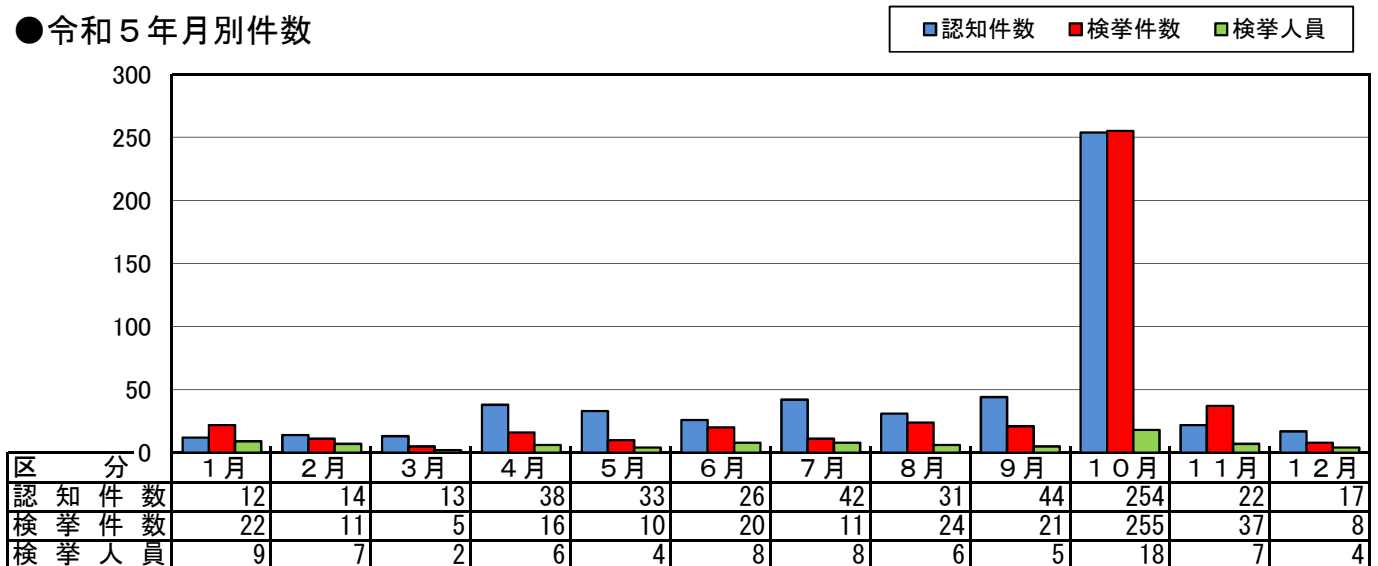

青森県 重要窃盗犯 認知・検挙状況【確定値】

●過去10年件数

※重要窃盗犯とは、窃盗犯のうち侵入盗、自動車盗、ひったくり、すりの手口をいいます。
 (住宅対象とは、侵入盗のうち空き巣、忍込み、居空きの手口をいいます。)

●令和5年月別件数

●令和5年月別認知件数内訳

手口	1月	2月	3月	4月	5月	6月	7月	8月	9月	10月	11月	12月
侵入盗	11	13	13	37	33	25	41	30	43	254	16	15
住宅対象	1	2	3	8	5	7	10	9	7	10	5	4
その他	10	11	10	29	28	18	31	21	36	244	11	11
自動車盗	1	1	0	1	0	1	1	1	1	0	6	2
ひったくり	0	0	0	0	0	0	0	0	0	0	0	0
すり	0	0	0	0	0	0	0	0	0	0	0	0
合計	531			71		460		15		0		0