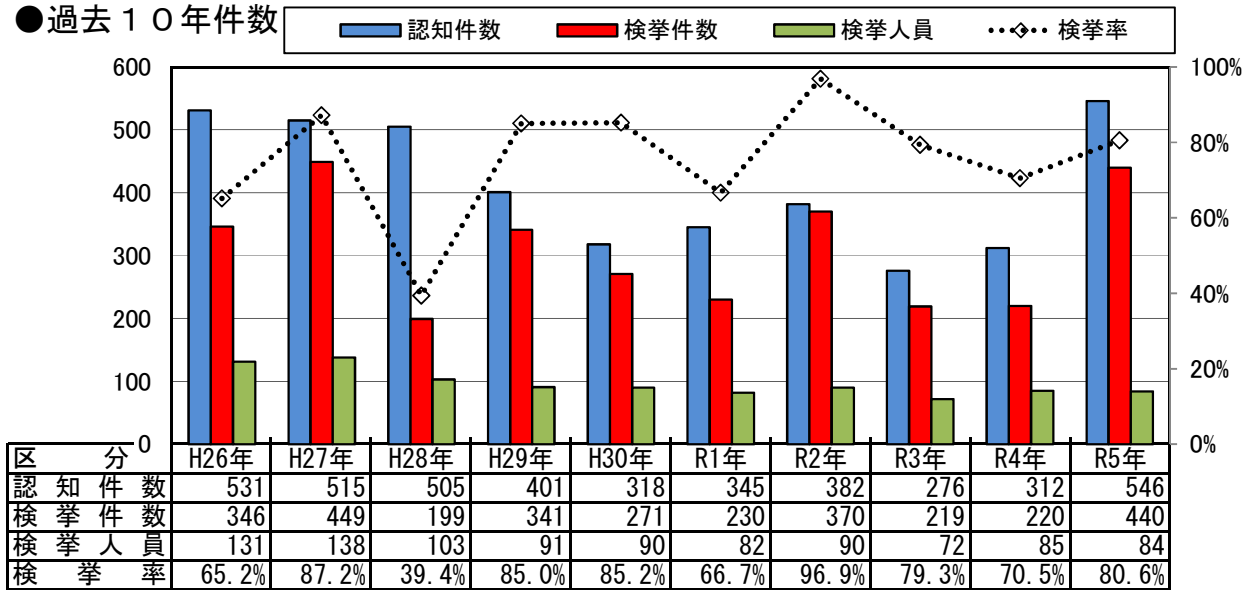

青森県 重要窃盗犯 認知・検挙状況【確定値】

●過去10年件数

※重要窃盗犯とは、窃盗犯のうち侵入盗、自動車盗、ひったくり、すりの手口をいいます。
 (住宅対象とは、侵入盗のうち空き巣、忍込み、居空きの手口をいいます。)

●令和5年月別件数

●令和5年月別認知件数内訳

手口	1月	2月	3月	4月	5月	6月	7月	8月	9月	10月	11月	12月
侵入盗	11	13	13	37	33	25	41	30	43	254	16	15
住宅対象	1	2	3	8	5	7	10	9	7	10	5	4
その他	10	11	10	29	28	18	31	21	36	244	11	11
自動車盗	1	1	0	1	0	1	1	1	1	0	6	2
ひったくり	0	0	0	0	0	0	0	0	0	0	0	0
すり	0	0	0	0	0	0	0	0	0	0	0	0
合計	531			71		460		15		0		0