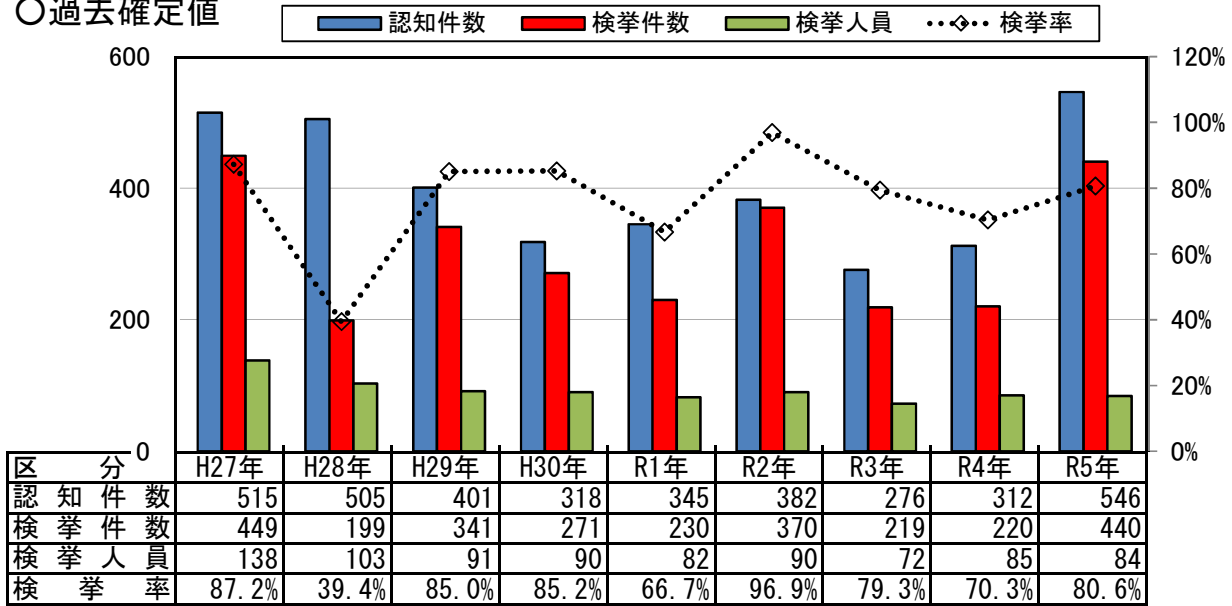

青森県 重要窃盗犯 認知・検挙状況

○過去確定値

重要窃盗犯とは、窃盗犯のうち侵入盗、自動車盗、ひったくり、すりの手口をいいます。
 (住宅対象とは、侵入盗のうち空き巣、忍込み、居空きの手口をいいます。)

○10月末件数

※ 数値は各年同期比の数値です。
 ※ 令和6年10月末の数値は暫定値です。

○10月件数

※ 令和6年10月の数値は暫定値です。

10月 認知件数内訳

手口	認知件数
侵入盗	21 (-233)
住宅対象	7 (-3)
その他	14 (-230)
自動車盗	1 (+1)
ひったくり	0 (±0)
すり	0 (±0)

(前年同期比)