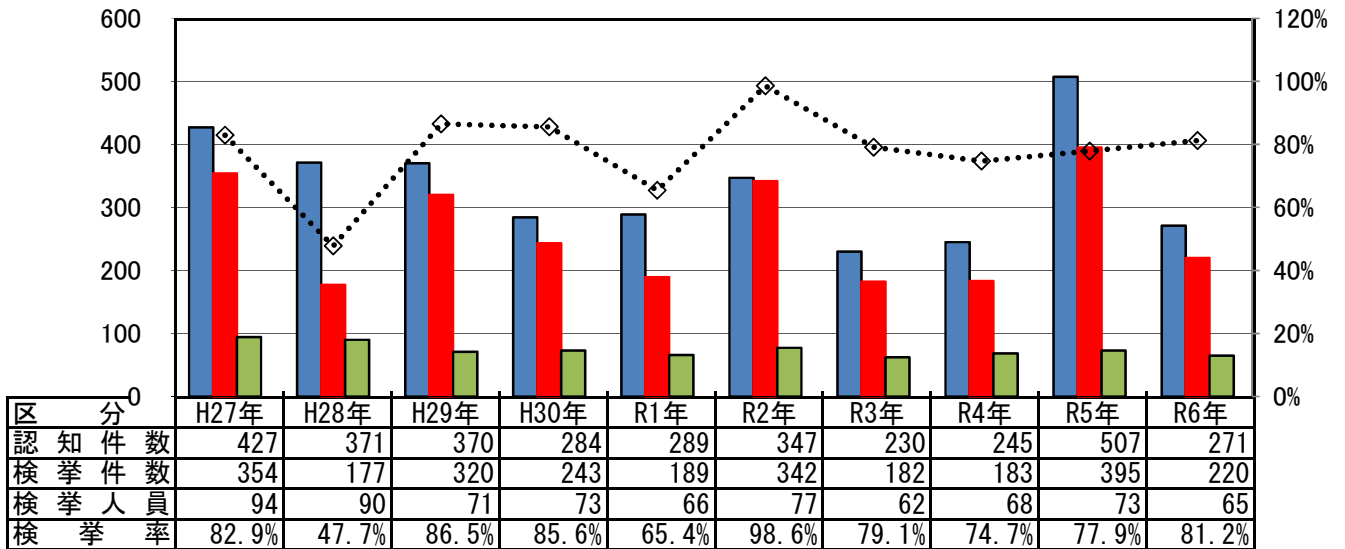

青森県 重要窃盗犯 認知・検挙状況

○過去確定値

重要窃盗犯とは、窃盗犯のうち侵入盗、自動車盗、ひったくり、すりの手口をいいます。
 (住宅対象とは、侵入盗のうち空き巣、忍込み、居空きの手口をいいます。)

○10月末件数

※ 数値は各年同期比の数値です。
 ※ 令和6年10月末の数値は暫定値です。

○10月件数

※ 令和6年10月の数値は暫定値です。

10月 認知件数内訳

手口	認知件数
侵入盗	21 (-233)
住宅対象	7 (-3)
その他	14 (-230)
自動車盗	1 (+1)
ひったくり	0 (±0)
すり	0 (±0)

(前年同期比)