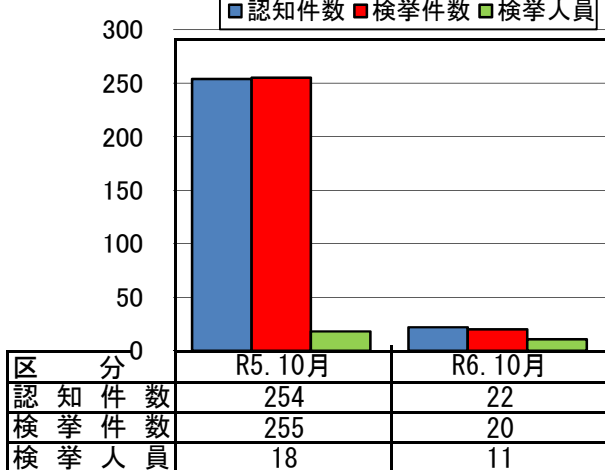

青森県 重要窃盗犯 認知・検挙状況

○過去確定値

重要窃盗犯とは、窃盗犯のうち侵入盗、自動車盗、ひったくり、すりの手口をいいます。
 (住宅対象とは、侵入盗のうち空き巣、忍込み、居空きの手口をいいます。)

○10月末件数

※ 数値は各年同期比の数値です。
 ※ 令和6年10月末の数値は暫定値です。

○10月件数

※ 令和6年10月の数値は暫定値です。

10月 認知件数内訳

手口	認知件数
侵入盗	21 (-233)
住宅対象	7 (-3)
その他	14 (-230)
自動車盗	1 (+1)
ひったくり	0 (±0)
すり	0 (±0)

(前年同期比)