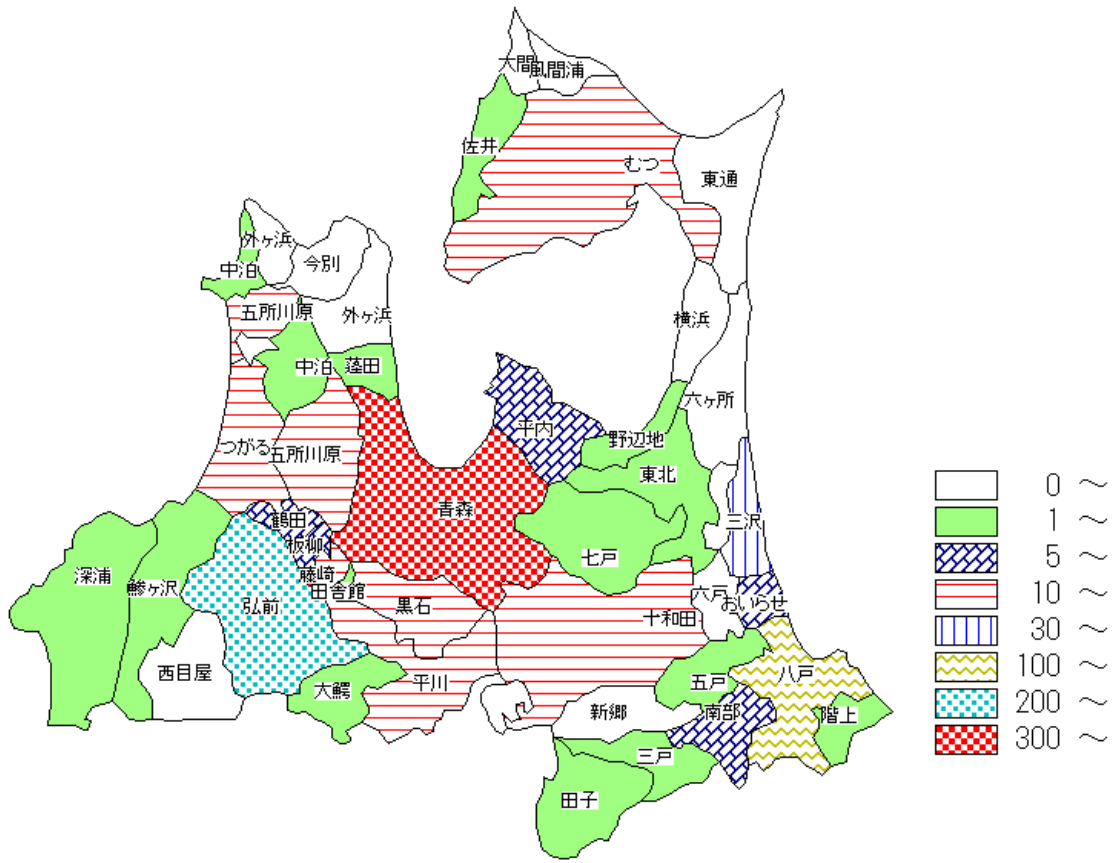

市町村別 主な街頭犯罪 認知発生状況

(令和6年10月末)

市町村別 主な街頭犯罪 認知・検挙件数

(令和6年10月末)

主な街頭犯罪とは、路上強盗、部品ねらい、車上ねらい、自動販売機ねらい、オートバイ盗、自転車盗、街頭における暴行、傷害、恐喝、不同意わいせつ の犯罪を対象としています。