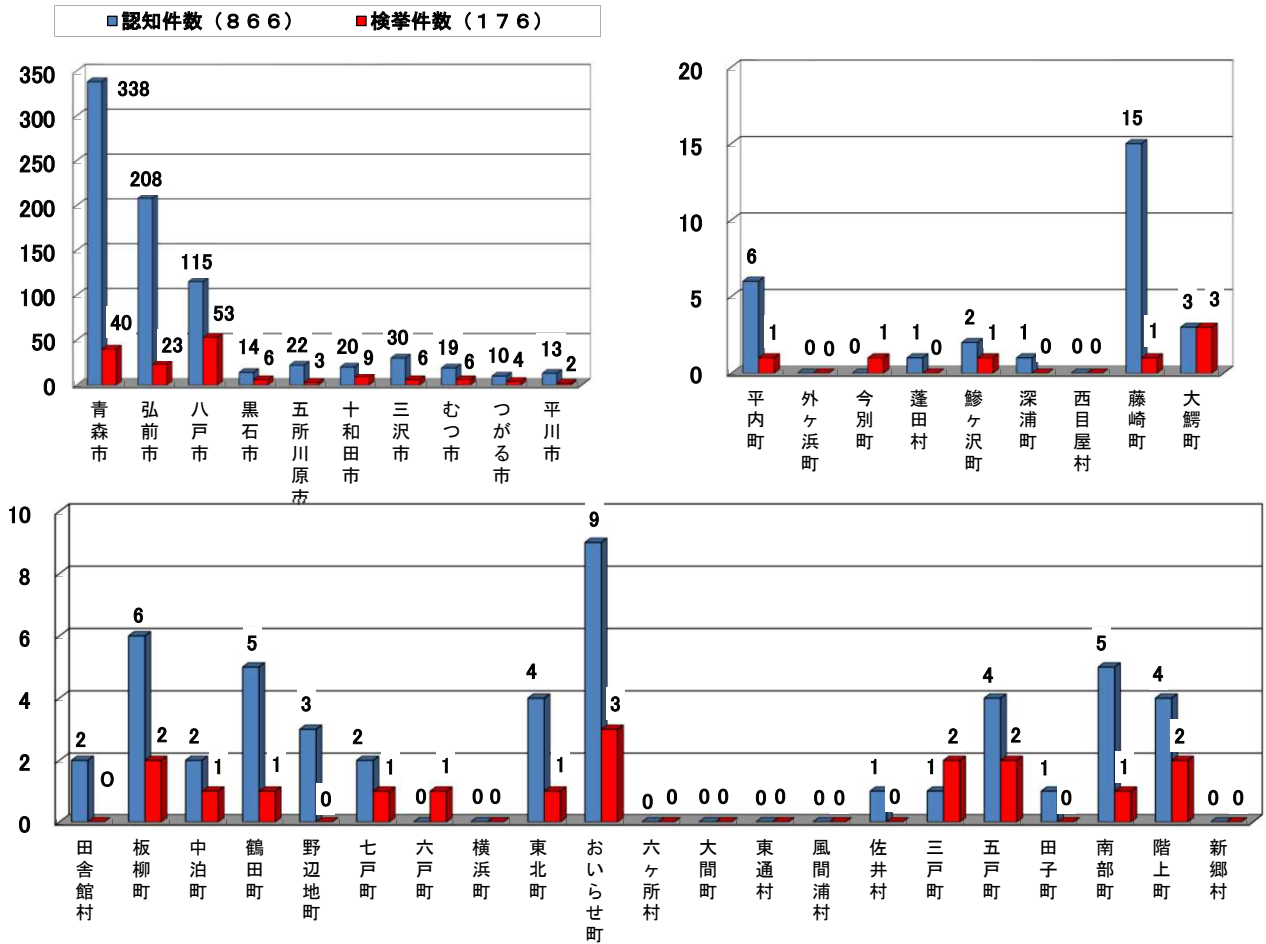

市町村別 主な街頭犯罪 認知発生状況

(令和6年10月末)

市町村別 主な街頭犯罪 認知・検挙件数

(令和6年10月末)

主な街頭犯罪とは、路上強盗、部品ねらい、車上ねらい、自動販売機ねらい、オートバイ盗、自転車盗、街頭における暴行、傷害、恐喝、不同意わいせつ の犯罪を対象としています。