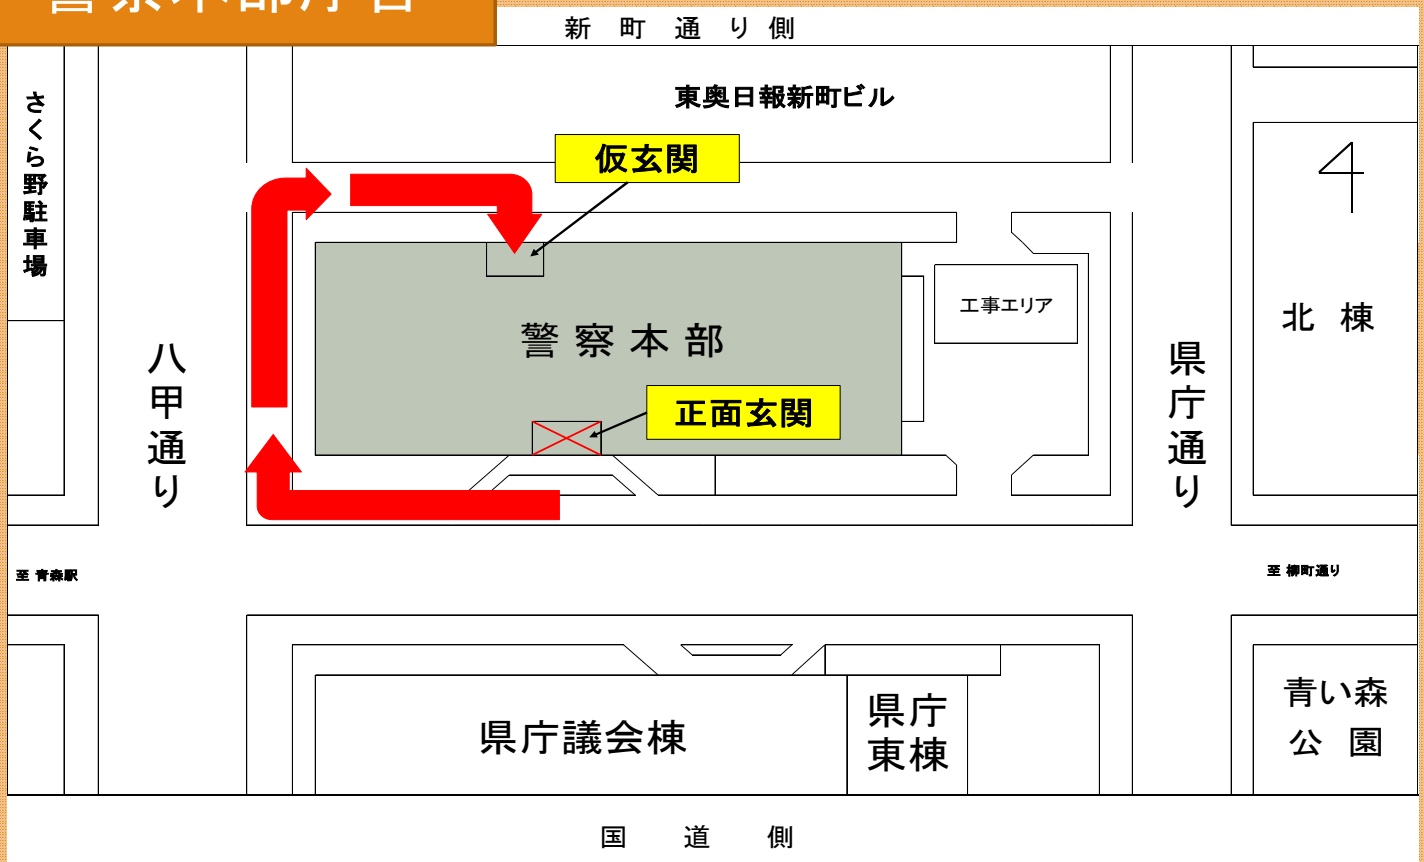

青森県警察本部からのお知らせ

青森県警察本部改修工事 のため、正面入口の位置 が変わります。

警察本部庁舎

令和6年5月27日(月) 午後運用開始

問い合わせ先

青森県青森市新町二丁目3-1
青森警察本部警務部施設装備課
電話 017-723-4211 (代表)