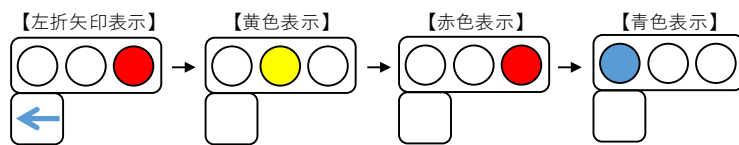

「信号機の表示変更」について

青森県警察では、道路交通の安全と円滑を図るため、一部交差点の「信号機の表示変更」を行うこととしております。

この度の「信号機の表示変更」については、次の図のとおりです。

現 状

変更後

対象となる交差点は、県内に13箇所設置されておりますが、このうち、令和5年度中に変更を予定している交差点は次の5箇所となります。また、他の対象交差点についても来年度以降、順次変更することとしております。

通行するドライバーの皆様には、対面する信号表示に従っていただき、安全運転への御協力をお願い申し上げます。