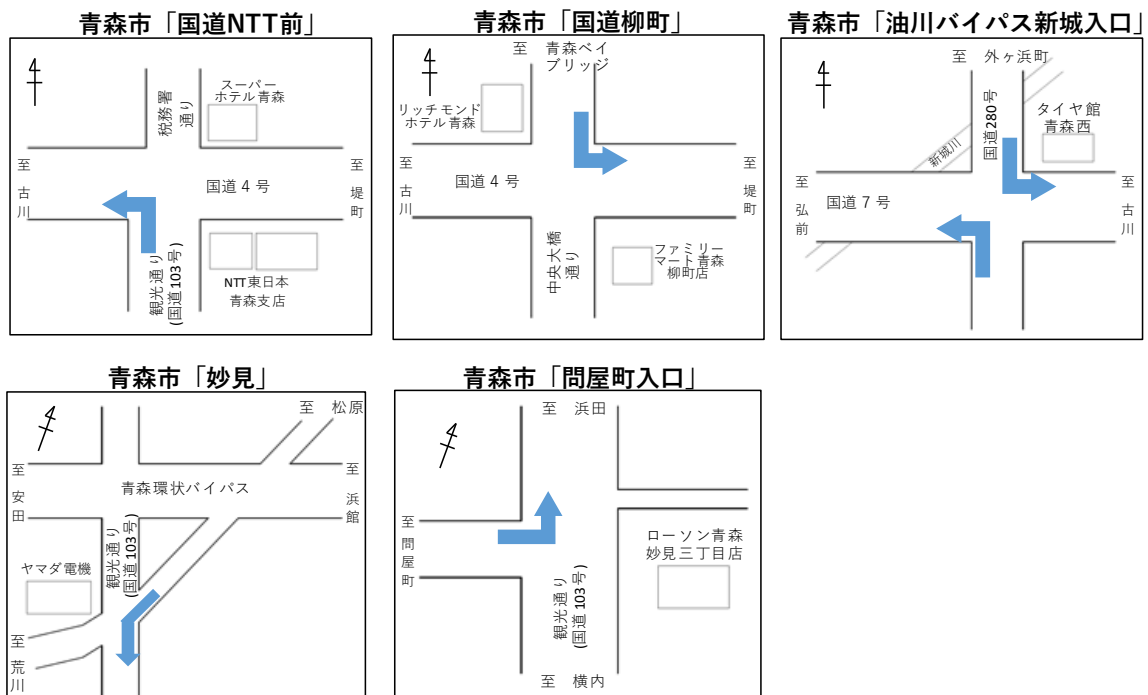

「信号機の表示変更」について

青森県警察では、道路交通の安全と円滑を図るため、一部交差点の「信号機の表示変更」を行うこととしております。

この度の「信号機の表示変更」については、次の図のとおりです。

現 状

変更後

対象となる交差点は、県内に13箇所設置されておりますが、このうち、令和5年度中に変更を予定している交差点は次の5箇所となります。また、他の対象交差点についても来年度以降、順次変更することとしております。

通行するドライバーの皆様には、対面する信号表示に従っていただき、安全運転への御協力をお願い申し上げます。