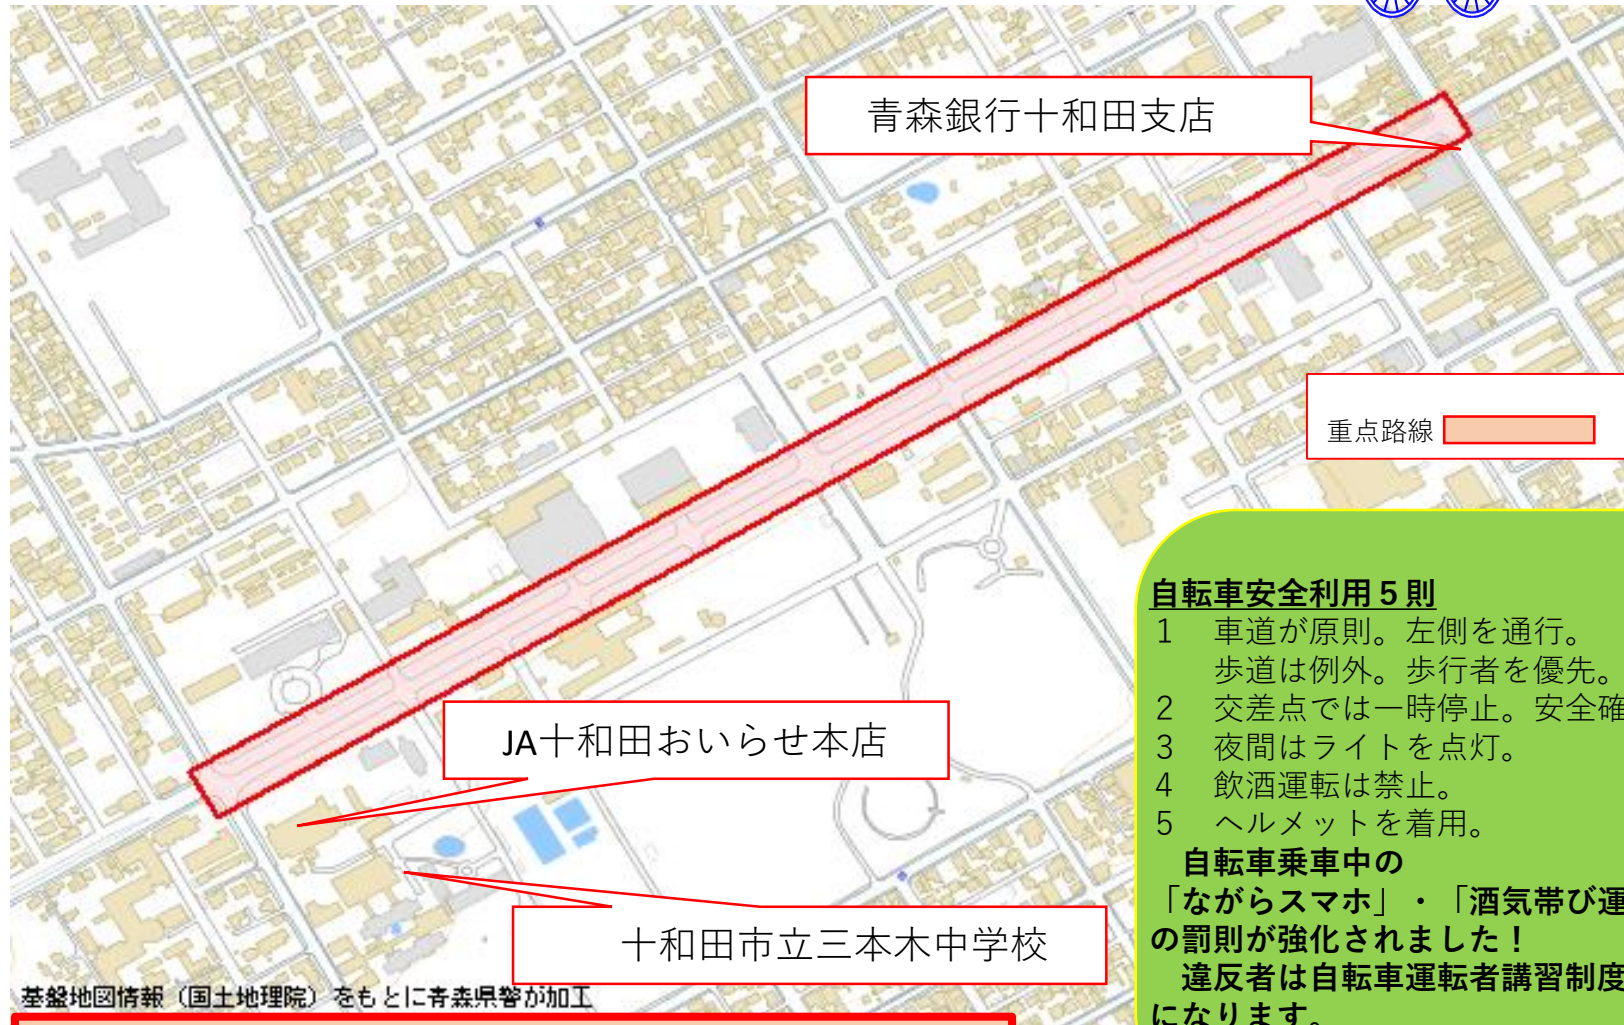

自転車指導啓発重点地区等（十和田警察署）

青森銀行十和田支店

重点路線

JA十和田おいらせ本店

十和田市立三本木中学校

基盤地図情報（国土地理院）をもとに青森県警が加工

自転車安全利用5則

- 1 車道が原則。左側を通行。
歩道は例外。歩行者を優先。
- 2 交差点では一時停止。安全確認。
- 3 夜間はライトを点灯。
- 4 飲酒運転は禁止。
- 5 ヘルメットを着用。

自転車乗車中の

「ながらスマホ」・「酒気帯び運転」
の罰則が強化されました！
違反者は自転車運転者講習制度の対象
になります。

【重点路線】 官庁街通り
(JA十和田おいらせ本店付近～青森銀行十和田支店付近)

▶選定理由

自転車利用者が多く、自転車事故が発生している。
付近に中学校があり、通学路となっている。