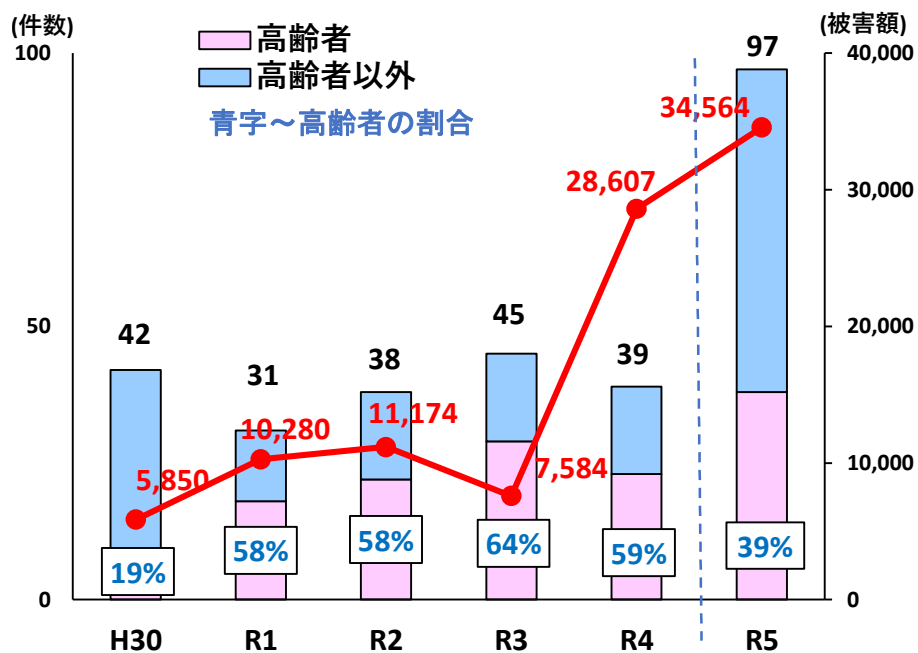

特殊詐欺の認知件数・被害額と高齢者が占める割合（令和5年中の数値は暫定値）

過去5年分と、令和5年を比較

令和5年中に発生した全97件を、手口・送金方法・年齢・性別ごとに分析

(数値は暫定値)