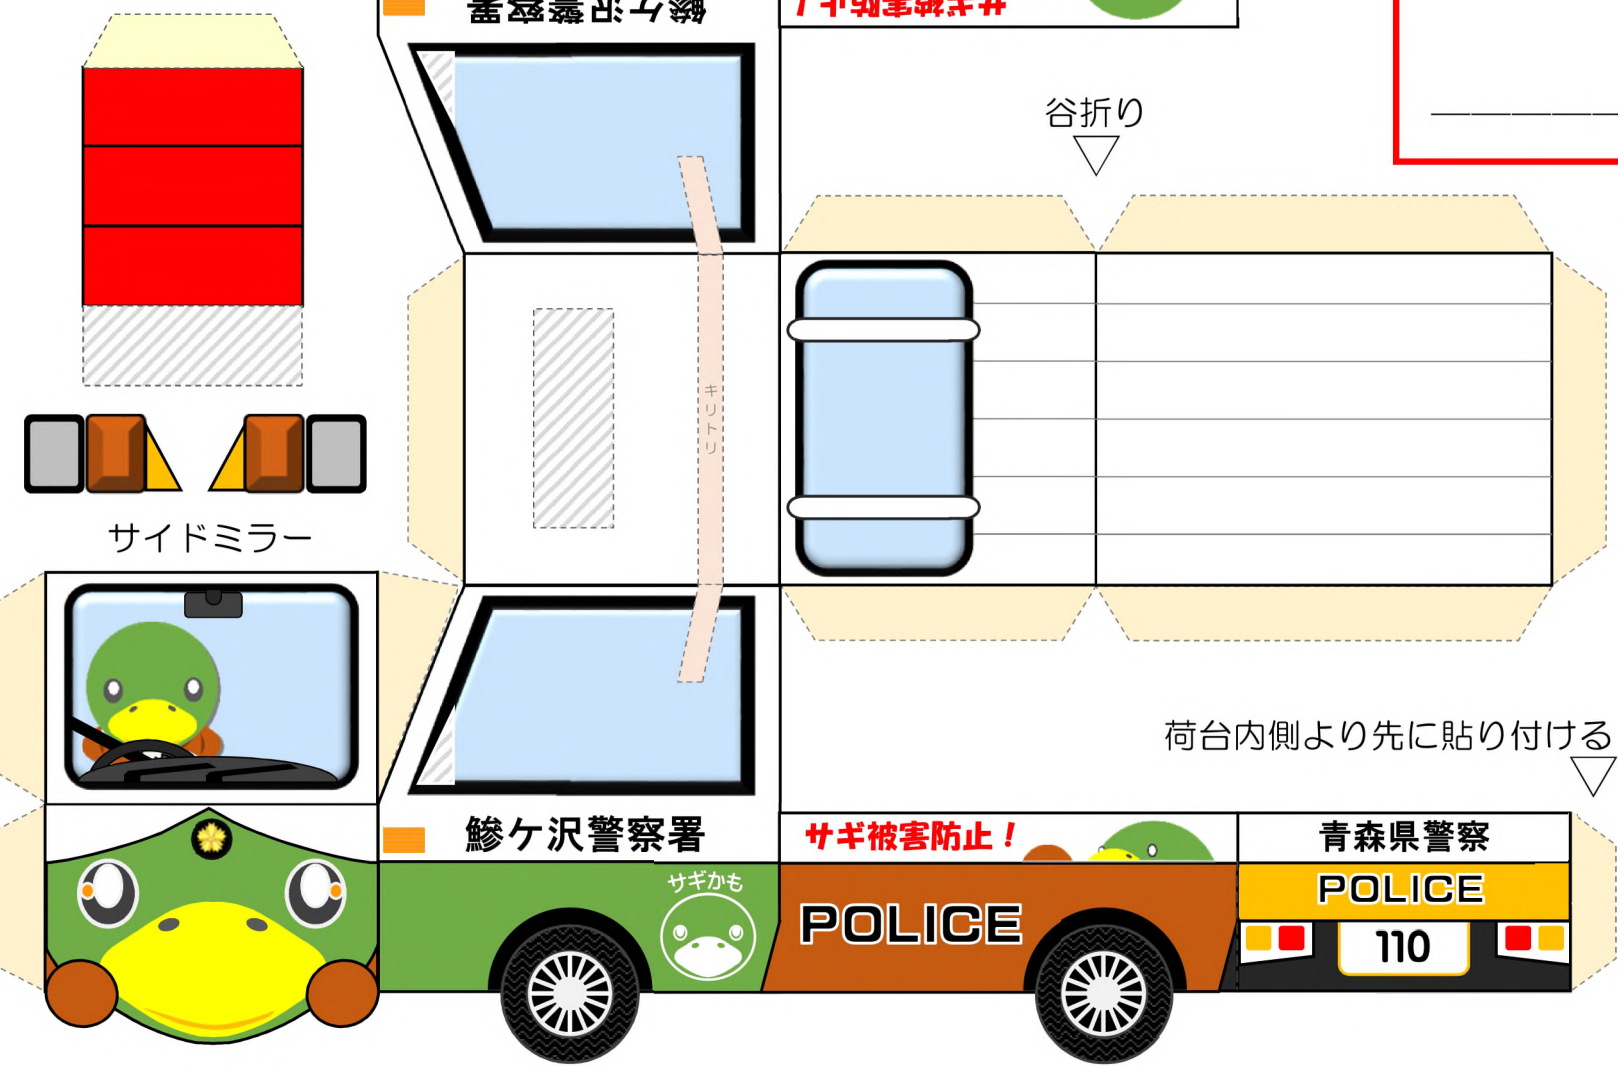

# 詐欺被害防止！サギかもくんパトカー（軽トラタイプ）

SNSを利用した投資詐欺・ロマンス詐欺が発生しています！  
直接会ったことのない人=信用してはいけません！！

組み立てるとメモスタンドになります。  
相談できる家族・親戚・知人等の電話番号をメモして立てておきましょう！

▼サギかも? すぐに相談して!!

---

---

---

おうちのひととつくってね  
はさみやカッターをつかう  
ときはきをつけよう!